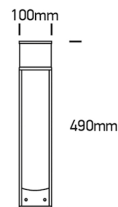

# POWER POLLER LED

/EXTERIOR/Pollerleuchten/Pollerleuchten

Produktdatenblatt

- Gehäuse aus Druckguss
- 2 Varianten (mit und ohne Leuchte)
- inkl. Schuko Steckdose max. 2x 1000W
- inkl. Treiber 350mA
- Ra>80
- Lichtfarbe: warm white 3000K
- Farbe: anthrazit

Dieses Produkt gibt es in folgenden Ausführungen:

| Best.-Nr.      | Leuchtmittel  | Detailinfos   |
|----------------|---|---|
| 54-67494/AN    | POWER POLLER 2x Schuko Steckdose<br>2x1000W 230V anthrazit<br>230V  | anthrazit, Poller ohne Leuchte (2x Schuko Steckdose)<br>Maße: H= 400mm x Ø= 100mm<br>IP44, 2 Jahre, inkl. Treiber |
| 54-67494A/AN/W | Pollerl. POWER POLLER LED mit<br>Leuchte 3W 230V 3000K 240Nlm<br>anthrazit<br>LED 230V<br>Lichtfarbe: 3000K, 240 Nlm<br>CRI: Ra>80, | anthrazit, Poller mit Leuchte<br>Maße: H= 490mm x Ø= 100mm<br>IP44, 2 Jahre, inkl. Treiber                        |