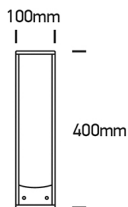

# POWER POLLER LED

/EXTERIOR/Pollerleuchten/Pollerleuchten

Produktdatenblatt

- Gehäuse aus Druckguss
- 2 Varianten (mit und ohne Leuchte)
- inkl. Schuko Steckdose max. 2x 1000W
- inkl. Treiber 350mA
- Ra>80
- Lichtfarbe: warm white 3000K
- Farbe: anthrazit

Dieses Produkt gibt es in folgenden Ausführungen:

| Best.-Nr.      | Leuchtmittel  | Detailinfos   |
|----------------|---|---|
| 54-67494/AN    | POWER POLLER 2x Schuko Steckdose<br>2x1000W 230V anthrazit<br>230V  | anthrazit, Poller ohne Leuchte (2x Schuko Steckdose)<br>Maße: H= 400mm x Ø= 100mm<br>IP44, 2 Jahre, inkl. Treiber |
| 54-67494A/AN/W | Pollerl. POWER POLLER LED mit<br>Leuchte 3W 230V 3000K 240Nlm<br>anthrazit<br>LED 230V<br>Lichtfarbe: 3000K, 240 Nlm<br>CRI: Ra>80, | anthrazit, Poller mit Leuchte<br>Maße: H= 490mm x Ø= 100mm<br>IP44, 2 Jahre, inkl. Treiber                        |