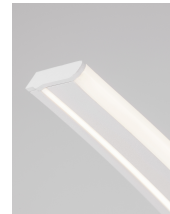

# PREMIUM

/DEKORATIV/Stehleuchten/Stehleuchten

Produktdatenblatt

- Leuchtmittel: LED 40 Watt
- IP:20
- Lichtfarbe:3000k 2120lm
- Material: ALUMINIUM & ACRYLIC
- Farbe: SANDY WHITE
- Maße: L=20cm W:56cm H:150cm
- BULB: INCLUDED

9348074\_2

9348074\_3

9348074\_4

9348074\_5

9348074\_6

9348074\_7

**BRETON - 9348074**  
Dimmable  
Sandy White Aluminium  
& Acrylic  
LED 40 Watt 230 Volt  
2120Lm 3000K IP20  
L: 20 W: 56 H: 150 cm

9348074\_10

Dieses Produkt gibt es in folgenden Ausführungen:

Best.-Nr.	Leuchtmittel	Detailinfos
28-9348074	PREMIUM LED 40 Watt Lichtfarbe: 3000K,	SANDY WHITE, ALUMINIUM & ACRYLIC, Maße: L=20cm W:56cm H:150cm IP20,