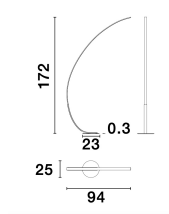

9396060_9

PREMIUM - 9396060

Dimmable

Sandy Black Aluminium
& Acrylic
LED 30 Watt 230 Volt
1580Lm 3000K IP20
L: 26 W: 94 H: 172 cm