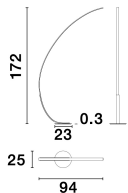

9396061_7

PREMIUM - 9396061
Dimmable
Sandy White Aluminium
& Acrylic
LED 30 Watt 230 Volt
1580Lm 3000K IP20
L: 26 W: 94 H: 172 cm