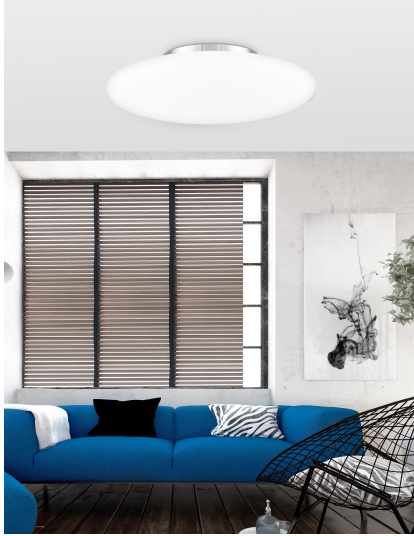

PRESSIONE

/DEKORATIV/Deckenleuchten/Deckenleuchten

Produktdatenblatt

- Leuchtmittel: LED E27 DEPEND ON LAMP
- IP:20
- Lichtfarbe:DEPEND ON LAMPk DEPEND ON LAMPIm
- Material: METAL & ALUMINIUM & GLASS
- Farbe: CHROME & OPAL
- Maße: Ø=42cm H:14cm
- BULB: EXCLUDED

**PRESSIONE - 620441**

Opal Glass
 Chrome Metal
 LED E27 3x12 Watt 230 Volt
 IP20 Bulb Excluded
 D: 42 H: 14 cm

620441_2

620441_3

620441_4

620441_6

Dieses Produkt gibt es in folgenden Ausführungen:

Best.-Nr.	Leuchtmittel	Detailinfos
28-620441	PRESSIONE LED E27 DEPEND ON LAMP Lichtfarbe: DEPEND ON LAMP,	CHROME & OPAL, METAL & ALUMINIUM & GLASS, Maße: Ø=42cm H:14cm IP20,