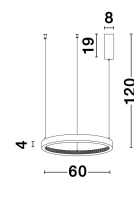

PRESTON

/DEKORATIV/Hängeleuchten/Hängeleuchten

Produktdatenblatt

- Leuchtmittel: LED 35 Watt
- IP:20
- Lichtfarbe:3000k 2264lm
- Material: ALUMINIUM & ACRYLIC
- Farbe: ANTIQUE GOLD
- Maße: Ø=60cm H:120cm
- BULB: INCLUDED

9285601_2

9285601_3

9285601_4

9285601_5

9285601_6

PRESTON - 9285601
 Dimmable

Antique Gold Brass
 Aluminium & Acrylic
 LED 37 Watt 230 Volt
 2264Lm 3000K IP20
 D: 60 H: 4 H: 120 cm

5 212017 424075

9285601_7

9285601_9

Dieses Produkt gibt es in folgenden Ausführungen:

Best.-Nr.	Leuchtmittel	Detailinfos
28-9285601	PRESTON LED 35 Watt Lichtfarbe: 3000K,	ANTIQUE GOLD, ALUMINIUM & ACRYLIC, Maße: Ø=60cm H:120cm IP20,