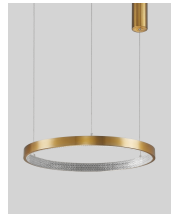

PRESTON

/DEKORATIV/Hängeleuchten/Hängeleuchten

Produktdatenblatt

- Leuchtmittel: LED 35 Watt
- IP:20
- Lichtfarbe:3000k 2264lm
- Material: ALUMINIUM & ACRYLIC
- Farbe: ANTIQUE GOLD
- Maße: Ø=60cm H:120cm
- BULB: INCLUDED

9285601_2

9285601_3

9285601_4

9285601_5

9285601_6

PRESTON - 9285601
 Dimmable

Antique Gold Brass
 Aluminium & Acrylic
 LED 37 Watt 230 Volt
 2264Lm 3000K IP20
 D: 60 H: 4 H: 120 cm

5 212017 424075

9285601_7

9285601_9

Dieses Produkt gibt es in folgenden Ausführungen:

Best.-Nr.	Leuchtmittel	Detailinfos
28-9285601	PRESTON LED 35 Watt Lichtfarbe: 3000K,	ANTIQUE GOLD, ALUMINIUM & ACRYLIC, Maße: Ø=60cm H:120cm IP20,