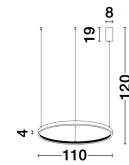

# PRESTON

/DEKORATIV/Hängeleuchten/Hängeleuchten

Produktdatenblatt

- Leuchtmittel: LED 60 Watt
- IP:20
- Lichtfarbe:3000k 4030lm
- Material: ALUMINIUM & ACRYLIC
- Farbe: SANDY BLACK
- Maße: Ø=110cm H:120cm
- BULB: INCLUDED

9865110\_2

9865110\_3

9865110\_4

9865110\_5

9865110\_6

**PRESTON - 9865110**

Dimmable

Sandy Black Aluminium  
& Acrylic  
LED 60 Watt 230 Volt  
4030Lm 3000K IP20  
D: 110 H: 120 cm

9865110\_7

9865110\_9

Dieses Produkt gibt es in folgenden Ausführungen:

Best.-Nr.	Leuchtmittel	Detailinfos
28-9865110	PRESTON LED 60 Watt Lichtfarbe: 3000K,	SANDY BLACK, ALUMINIUM & ACRYLIC, Maße: Ø=110cm H:120cm IP20,