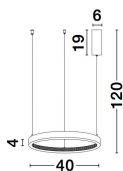

9865140_7

PRESTON - 9865140

Dimmable

Sandy Black Aluminium
& Acrylic

LED 25 Watt 230 Volt

1800Lm 3000K IP20

D: 40 H: 120 cm