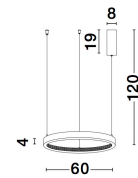

PRESTON

/DEKORATIV/Hängeleuchten/Hängeleuchten

Produktdatenblatt

- Leuchtmittel: LED 35 Watt
- IP:20
- Lichtfarbe:3000k 2264lm
- Material: ALUMINIUM & ACRYLIC
- Farbe: SANDY BLACK
- Maße: Ø=60cm H:120cm
- BULB: INCLUDED

9865160_2

9865160_3

9865160_4

9865160_5

9865160_6

PRESTON - 9865160

Dimmable

Sandy Black Aluminium
& Acrylic
LED 37 Watt 230 Volt
2264Lm 3000K IP20
D: 60 H: 120 cm

9865160_7

9865160_9

Dieses Produkt gibt es in folgenden Ausführungen:

Best.-Nr.	Leuchtmittel	Detailinfos
28-9865160	PRESTON LED 35 Watt Lichtfarbe: 3000K,	SANDY BLACK, ALUMINIUM & ACRYLIC, Maße: Ø=60cm H:120cm IP20,