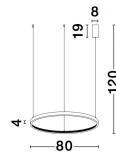

9865180_5

PRESTON - 9865180

Dimmable

Sandy Black Aluminium
& Acrylic

LED 50 Watt 230 Volt

2727Lm 3000K IP20

D: 80 H: 120 cm