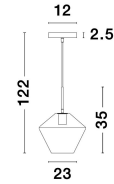

PRISMA

/DEKORATIV/Hängeleuchten/Hängeleuchten

Produktdatenblatt

- Leuchtmittel: LED E27 DEPEND ON LAMP
- IP:20
- Lichtfarbe:DEPEND ON LAMPk DEPEND ON LAMPIm
- Material: METAL & GLASS
- Farbe: GOLD
- Maße: Ø=23cm H:122cm
- BULB: EXCLUDED

9426731_2

9426731_3

9426731_4

9426731_5

PRISMA - 9426731

Gold Metal
Clear Glass
LED E27 1x12 Watt 230 Volt
IP20 Bulb Excluded
D: 23 H: 35 H: 122 cm

9426731_6

9426731_8

Dieses Produkt gibt es in folgenden Ausführungen:

Best.-Nr.	Leuchtmittel	Detailinfos
28-9426731	PRISMA LED E27 DEPEND ON LAMP Lichtfarbe: DEPEND ON LAMP,	GOLD, METAL & GLASS, Maße: Ø=23cm H:122cm IP20,