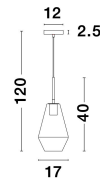

PRISMA

/DEKORATIV/Hängeleuchten/Hängeleuchten

Produktdatenblatt

- Leuchtmittel: LED E27 DEPEND ON LAMP
- IP:20
- Lichtfarbe:DEPEND ON LAMPk DEPEND ON LAMPIm
- Material: METAL & GLASS
- Farbe: GOLD
- Maße: Ø=17cm H:120cm
- BULB: EXCLUDED

9426732_2

9426732_3

9426732_4

9426732_5

PRISMA - 9426732

Gold Metal
Clear Glass
LED E27 1x12 Watt 230 Volt
IP20 Bulb Excluded
D: 17 H: 40 Hz: 120 cm

9426732_6

5 212017 420886

9426732_8

Dieses Produkt gibt es in folgenden Ausführungen:

Best.-Nr.	Leuchtmittel	Detailinfos
28-9426732	PRISMA LED E27 DEPEND ON LAMP Lichtfarbe: DEPEND ON LAMP,	GOLD, METAL & GLASS, Maße: Ø=17cm H:120cm IP20,