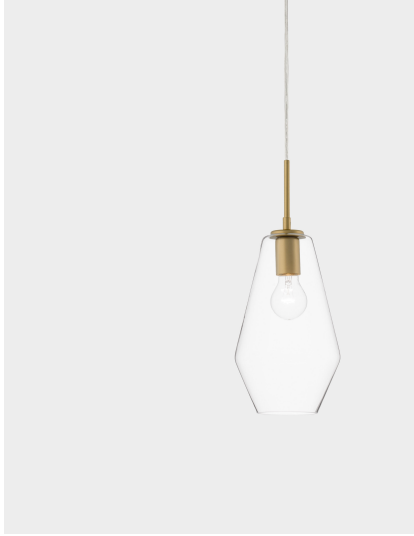

PRISMA

/DEKORATIV/Hängeleuchten/Hängeleuchten

Produktdatenblatt

- Leuchtmittel: LED E27 DEPEND ON LAMP
- IP:20
- Lichtfarbe:DEPEND ON LAMPk DEPEND ON LAMPIm
- Material: METAL & GLASS
- Farbe: GOLD
- Maße: Ø=17cm H:120cm
- BULB: EXCLUDED

9426732_2

9426732_3

9426732_4

9426732_5

PRISMA - 9426732

Gold Metal
Clear Glass
LED E27 1x12 Watt 230 Volt
IP20 Bulb Excluded
D: 17 H: 40 Hz: 120 cm

9426732_6

5 212017 420886

9426732_8

Dieses Produkt gibt es in folgenden Ausführungen:

Best.-Nr.	Leuchtmittel	Detailinfos
28-9426732	PRISMA LED E27 DEPEND ON LAMP Lichtfarbe: DEPEND ON LAMP,	GOLD, METAL & GLASS, Maße: Ø=17cm H:120cm IP20,