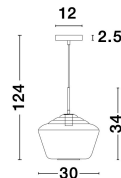

PRISMA

/DEKORATIV/Hängeleuchten/Hängeleuchten

Produktdatenblatt

- Leuchtmittel: LED E27 DEPEND ON LAMP
- IP:20
- Lichtfarbe:DEPEND ON LAMPk DEPEND ON LAMPIm
- Material: METAL & GLASS
- Farbe: GOLD
- Maße: Ø=30cm H:124cm
- BULB: EXCLUDED

9426733_2

9426733_3

9426733_4

9426733_5

9426733_6

9426733_7

9426733_8

9426733_9

PRISMA - 9426733

Clear Glass
Gold Metal
LED E27 1x12 Watt 230 Volt
IP20 Bulb Excluded
D: 30 H: 34 Hz: 124 cm

9426733_10

9426733_12

Dieses Produkt gibt es in folgenden Ausführungen:

Best.-Nr.	Leuchtmittel	Detailinfos
28-9426733	PRISMA LED E27 DEPEND ON LAMP Lichtfarbe: DEPEND ON LAMP,	GOLD, METAL & GLASS, Maße: Ø=30cm H:124cm IP20,