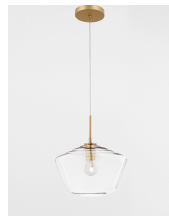

PRISMA

/DEKORATIV/Hängeleuchten/Hängeleuchten

Produktdatenblatt

- Leuchtmittel: LED E27 DEPEND ON LAMP
- IP:20
- Lichtfarbe:DEPEND ON LAMPk DEPEND ON LAMPIm
- Material: METAL & GLASS
- Farbe: GOLD
- Maße: Ø=30cm H:124cm
- BULB: EXCLUDED

9426733_2

9426733_3

9426733_4

9426733_5

9426733_6

9426733_7

9426733_8

9426733_9

PRISMA - 9426733

Clear Glass
Gold Metal
LED E27 1x12 Watt 230 Volt
IP20 Bulb Excluded
D: 30 H: 34 Hz: 124 cm

9426733_10

9426733_12

Dieses Produkt gibt es in folgenden Ausführungen:

Best.-Nr.	Leuchtmittel	Detailinfos
28-9426733	PRISMA LED E27 DEPEND ON LAMP Lichtfarbe: DEPEND ON LAMP,	GOLD, METAL & GLASS, Maße: Ø=30cm H:124cm IP20,