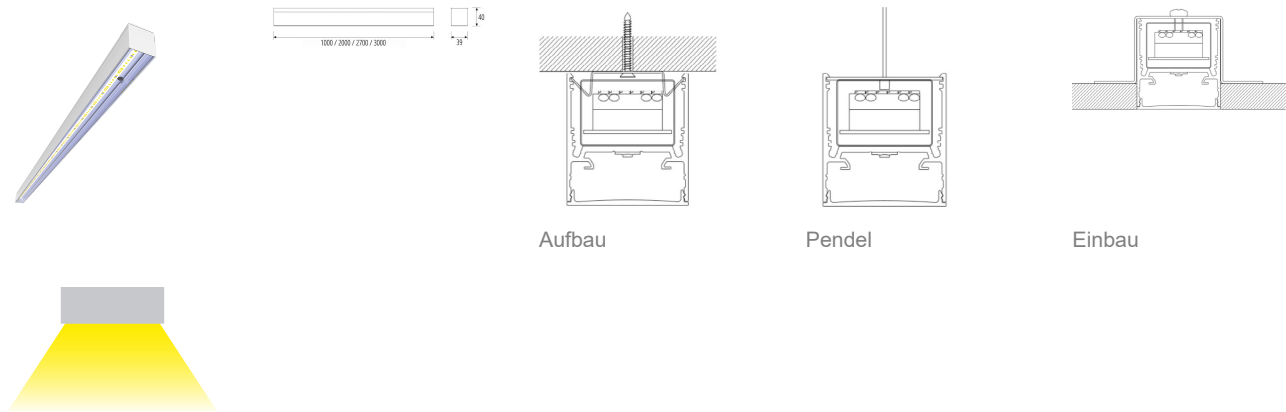

# PROFREEL LED

/INTERIOR/Lichtkanäle und Tragschienensysteme/Lichtkanäle

Produktdatenblatt

- Profil aus Aluminium für variable Anwendung (Aufbau, Pendel, Einbau)
- Unbegrenzte Gestaltungsmöglichkeit, Teile werden extra geliefert
- Abhängung und Zusammenbau muss Vorort passieren
- Treiber passt ins Profil
- LED Strips für Klebmontage L= 5000mm (teilbar alle 50mm)
- Ra>90
- kompatibel mit allen 24V Strips
- Farben: weiß , schwarz
- OPTION LED-Strips: 2700K, 4000K, 5000K

Dieses Produkt gibt es in folgenden Ausführungen:

Best.-Nr.	Leuchtmittel	Detailinfos
66-83AA1000B	Lichtkanal PROFREEL weiß L=1000mm	weiß, Maße: L= 1000mm x B= 39mm x H= 40mm IP40, 5 Jahre,
66-83AA1000C8	Lichtkanal PROFREEL schwarz L=1000mm	schwarz, Maße: L= 1000mm x B= 39mm x H= 40mm IP40, 5 Jahre,
66-83AA2000B	Lichtkanal PROFREEL weiß L=2000mm	weiß, Maße: L= 2000mm x B= 39mm x H= 40mm IP40, 5 Jahre,
66-83AA2000C8	Lichtkanal PROFREEL schwarz L=2000mm	schwarz, Maße: L= 2000mm x B= 39mm x H= 40mm IP40, 5 Jahre,