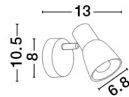

PUBLICO

/DEKORATIV/Wandleuchten/Wandleuchten

Produktdatenblatt

- Leuchtmittel: LED E14 DEPEND ON LAMP
- IP:20
- Lichtfarbe:DEPEND ON LAMPk DEPEND ON LAMPIm
- Material: METAL & GLASS
- Farbe: SATIN & OPAL
- Maße: L=8cm W:13cm H:10,5cm
- BULB: EXCLUDED

**PUBLICO - 667001**

Opal Glass
Satin Nickel Metal
LED E14 1x5 Watt 230 Volt
IP20 Bulb Excluded
D: 8 W: 13 H: 10.5 cm

5 212017 406019

667001_2

667001_3

667001_4

667001_6

Dieses Produkt gibt es in folgenden Ausführungen:

Best.-Nr.	Leuchtmittel	Detailinfos
28-667001	PUBLICO LED E14 DEPEND ON LAMP Lichtfarbe: DEPEND ON LAMP,	SATIN & OPAL, METAL & GLASS, Maße: L=8cm W:13cm H:10,5cm IP20,

Herkunftsland EU - Irrtümer vorbehalten - Abmessungen können sich ändern.