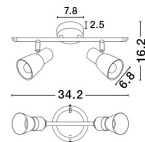

PUBLICO

/DEKORATIV/Deckenleuchten/Deckenleuchten

Produktdatenblatt

- Leuchtmittel: LED E14 DEPEND ON LAMP
- IP:20
- Lichtfarbe:DEPEND ON LAMPk DEPEND ON LAMPIm
- Material: METAL & GLASS
- Farbe: SATIN & OPAL
- Maße: L=34,2cm W:7,8cm H:16,2cm
- BULB: EXCLUDED

**PUBLICO - 667002**

Opal Glass
Satin Nickel Metal
LED E14 2x5 Watt 230 Volt
IP20 Bulb Excluded
L: 34.2 W: 7.8 H: 16.2 cm

667002_2

667002_3

667002_4

667002_6

Dieses Produkt gibt es in folgenden Ausführungen:

Best.-Nr.	Leuchtmittel	Detailinfos
28-667002	PUBLICO LED E14 DEPEND ON LAMP Lichtfarbe: DEPEND ON LAMP,	SATIN & OPAL, METAL & GLASS, Maße: L=34,2cm W:7,8cm H:16,2cm IP20,

Herkunftsland EU - Irrtümer vorbehalten - Abmessungen können sich ändern.