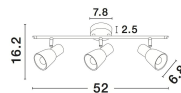

PUBLICO

/DEKORATIV/Deckenleuchten/Deckenleuchten

Produktdatenblatt

- Leuchtmittel: LED E14 DEPEND ON LAMP
- IP:20
- Lichtfarbe:DEPEND ON LAMPk DEPEND ON LAMPIm
- Material: METAL & GLASS
- Farbe: SATIN & OPAL
- Maße: L=52cm W:7,8cm H:16,2cm
- BULB: EXCLUDED

PUBLICO - 667003

Opal Glass
Satin Nickel Metal
LED E14 3x5 Watt 230 Volt
IP20 Bulb Excluded
L: 52 W: 7.8 H: 16.2 cm

667003_2

667003_3

667003_4

667003_6

Dieses Produkt gibt es in folgenden Ausführungen:

Best.-Nr.	Leuchtmittel	Detailinfos
28-667003	PUBLICO LED E14 DEPEND ON LAMP Lichtfarbe: DEPEND ON LAMP,	SATIN & OPAL, METAL & GLASS, Maße: L=52cm W:7,8cm H:16,2cm IP20,