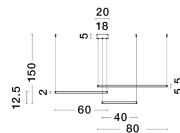

9210312_9

Dieses Produkt gibt es in folgenden Ausführungen:

Best.-Nr.	Leuchtmittel	Detailinfos
28-9210312	PURPLE LED 80 Watt Lichtfarbe: 3000K,	SANDY BLACK, ALUMINIUM & ACRYLIC, Maße: Ø=180cm H:150cm IP20,

Herkunftsland EU - Irrtümer vorbehalten - Abmessungen können sich ändern.

ELUX Lichtsysteme GmbH
A-1230 Wien
Deutschstraße 4

Tel. 01/6154690, Fax 01/6154690-80
office@elux-licht.at

www.elux-licht.at