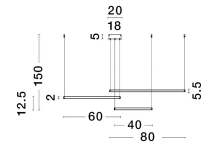

# PURPLE

/DEKORATIV/Hängeleuchten/Hängeleuchten

Produktdatenblatt

- Leuchtmittel: LED 80 Watt
- IP:20
- Lichtfarbe:3000k 5600lm
- Material: ALUMINIUM & ACRYLIC
- Farbe: SANDY WHITE
- Maße: Ø=180cm H:150cm
- BULB: INCLUDED

9210313\_2

9210313\_3

9210313\_4

9210313\_5

9210313\_6

Dieses Produkt gibt es in folgenden Ausführungen:

Best.-Nr.	Leuchtmittel	Detailinfos
28-9210313	PURPLE LED 80 Watt Lichtfarbe: 3000K,	SANDY WHITE, ALUMINIUM & ACRYLIC, Maße: Ø=180cm H:150cm IP20,