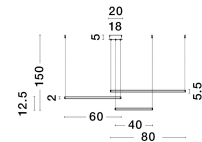

PURPLE

/DEKORATIV/Hängeleuchten/Hängeleuchten

Produktdatenblatt

- Leuchtmittel: LED 80 Watt
- IP:20
- Lichtfarbe:3000k 5600lm
- Material: ALUMINIUM & ACRYLIC
- Farbe: GOLD
- Maße: Ø=180cm H:150cm
- BULB: INCLUDED

9210314_2

9210314_3

9210314_4

9210314_5

9210314_6

Dieses Produkt gibt es in folgenden Ausführungen:

Best.-Nr.	Leuchtmittel	Detailinfos
28-9210314	PURPLE LED 80 Watt Lichtfarbe: 3000K,	GOLD, ALUMINIUM & ACRYLIC, Maße: Ø=180cm H:150cm IP20,