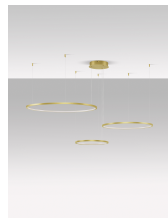

PURPLE

/DEKORATIV/Hängeleuchten/Hängeleuchten

Produktdatenblatt

- Leuchtmittel: LED 80 Watt
- IP:20
- Lichtfarbe:3000k 5600lm
- Material: ALUMINIUM & ACRYLIC
- Farbe: GOLD
- Maße: Ø=180cm H:150cm
- BULB: INCLUDED

9210314_2

9210314_3

9210314_4

9210314_5

9210314_6

Dieses Produkt gibt es in folgenden Ausführungen:

Best.-Nr.	Leuchtmittel	Detailinfos
28-9210314	PURPLE LED 80 Watt Lichtfarbe: 3000K,	GOLD, ALUMINIUM & ACRYLIC, Maße: Ø=180cm H:150cm IP20,