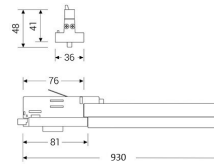

QI AS-DX LP LED 18W/230V 2700K 1962Nlm weiß L=930mm

/INTERIOR/Stromschienen und Strahler/Restposten

Produktdatenblatt

• QI AS-DX LP LED 18W/230V 2700K 1962Nlm weiß

Dieses Produkt gibt es in folgenden Ausführungen:

Best.-Nr.	Leuchtmittel	Detailinfos
66-19AS18L2790DXB	QI AS-DX LP LED 18W/230V 2700K 1962Nlm weiß L=930mm LED 18W 230V Lichtfarbe: 2700K, 1962 Nlm	weiß, Maße: L= 930mm

Herkunftsland EU - Irrtümer vorbehalten - Abmessungen können sich ändern.