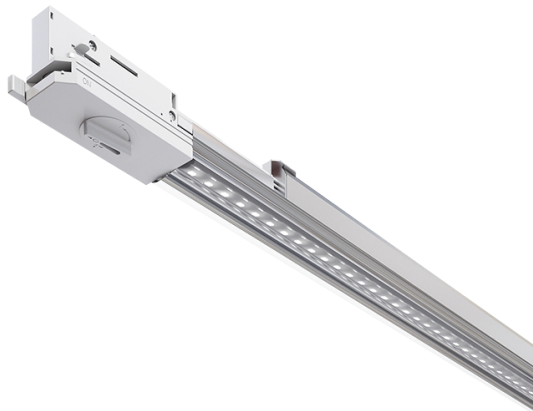

QI AS-DX LP LED 18W/230V 2700K 1962Nlm weiß L=930mm

/INTERIOR/Stromschienen und Strahler/Restposten

Produktdatenblatt

• QI AS-DX LP LED 18W/230V 2700K 1962Nlm weiß

Dieses Produkt gibt es in folgenden Ausführungen:

Best.-Nr.	Leuchtmittel	Detailinfos
66-19AS18L2790DXB	QI AS-DX LP LED 18W/230V 2700K 1962Nlm weiß L=930mm LED 18W 230V Lichtfarbe: 2700K, 1962 Nlm	weiß, Maße: L= 930mm

Herkunftsland EU - Irrtümer vorbehalten - Abmessungen können sich ändern.