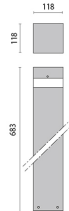

QUANDO LED

/EXTERIOR/Pollerleuchten/Pollerleuchten

Produktdatenblatt

- Gehäuse aus Aluminium-Druckguss pulverbeschichtet
- transparentes Glas aus Technopolymer, UV-stabil und stoßfest
- inkl. Treiber
- inkl. Bodenplatte
- Ra>80
- Lichtfarben: warm white 3000K, cool white 4000K
- Farben: anthrazit, grau metallic

Dieses Produkt gibt es in folgenden Ausführungen:

Best.-Nr.	Leuchtmittel	Detailinfos
50-306668	QUANDO LED 14W CRI: Ra>80,	IP65, inkl. Treiber
50-306669	QUANDO LED 14W CRI: Ra>80,	IP65, inkl. Treiber
50-306670	QUANDO LED 14W CRI: Ra>80,	IP65, inkl. Treiber
50-306671	QUANDO LED 14W CRI: Ra>80,	IP65, inkl. Treiber