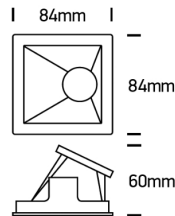

# QUARD A GU10

/INTERIOR/Einbaustrahler/Downlights/Einbaustrahler

Produktdatenblatt

- Gehäuse aus Aluminium
- Reflektor aus Kunststoff
- asymmetrisch für Regalbeleuchtung
- DARKLIGHT
- inkl. Fassung GU10 ideal für LED Retrofit Leuchtmittel
- inkl. Anschlusskabel L= 150mm
- Farben: weiß, schwarz
- DA= 76x76mm, ET= 150mm
- exklusive Leuchtmittel

Dieses Produkt gibt es in folgenden Ausführungen:

Best.-Nr.	Leuchtmittel	Detailinfos
54-50105MA/B/B	Einbaustr. QUARD A GU10 10W/230V Gehäuse schwarz/Reflektor schwarz 10W 230V	schwarz, Gehäuse schwarz / Reflektor schwarz Abstrahlwinkel: asymmetrisch, Maße: L=84 x B=84mm, DA= 76x76mm, ET= 150mm IP20,
54-50105MA/W/B	Einbaustr. QUARD A GU10 10W/230V Gehäuse weiß/Reflektor schwarz 10W 230V	Gehäuse weiß / Reflektor schwarz Abstrahlwinkel: asymmetrisch, Maße: L=84 x B=84mm, DA= 76x76mm, ET= 150mm IP20,
54-50105MA/W/W	Einbaustr. QUARD A GU10 10W/230V Gehäuse weiß/Reflektor weiß 10W 230V	Gehäuse weiß / Reflektor weiß Abstrahlwinkel: asymmetrisch, Maße: L=84 x B=84mm, DA= 76x76mm, ET= 150mm IP20,