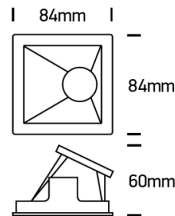

QUARD A GU10

/INTERIOR/Einbaustrahler/Downlights/Einbaustrahler
Produkt Datenblatt

- Gehäuse aus Aluminium
- Reflektor aus Kunststoff
- asymmetrisch für Regalbeleuchtung
- DARKLIGHT
- inkl. Fassung GU10 ideal für LED Retrofit Leuchtmittel
- inkl. Anschlusskabel L= 150mm
- exklusive Leuchtmittel
- Farben: weiß, schwarz
- DA= 76x76mm, ET= 150mm

Dieses Produkt gibt es in folgenden Ausführungen:

Best.-Nr.	Leuchtmittel	Detailinfos
54-50105MA/B/B	Einbaustr. QUARD A GU10 10W/230V Gehäuse schwarz/Reflektor schwarz 10W 230V	Gehäuse schwarz / Reflektor schwarz Abstrahlwinkel: asymmetrisch, Maße: L/B= 84mm x H= 45mm IP20, 5 Jahre,
54-50105MA/W/B	Einbaustr. QUARD A GU10 10W/230V Gehäuse weiß/Reflektor schwarz 10W 230V	Gehäuse weiß / Reflektor schwarz Abstrahlwinkel: asymmetrisch, Maße: L/B= 84mm x H= 45mm IP20, 5 Jahre,
54-50105MA/W/W	Einbaustr. QUARD A GU10 10W/230V Gehäuse weiß/Reflektor weiß 10W 230V	Gehäuse weiß / Reflektor weiß Abstrahlwinkel: asymmetrisch, Maße: L/B= 84mm x H= 45mm IP20, 5 Jahre,