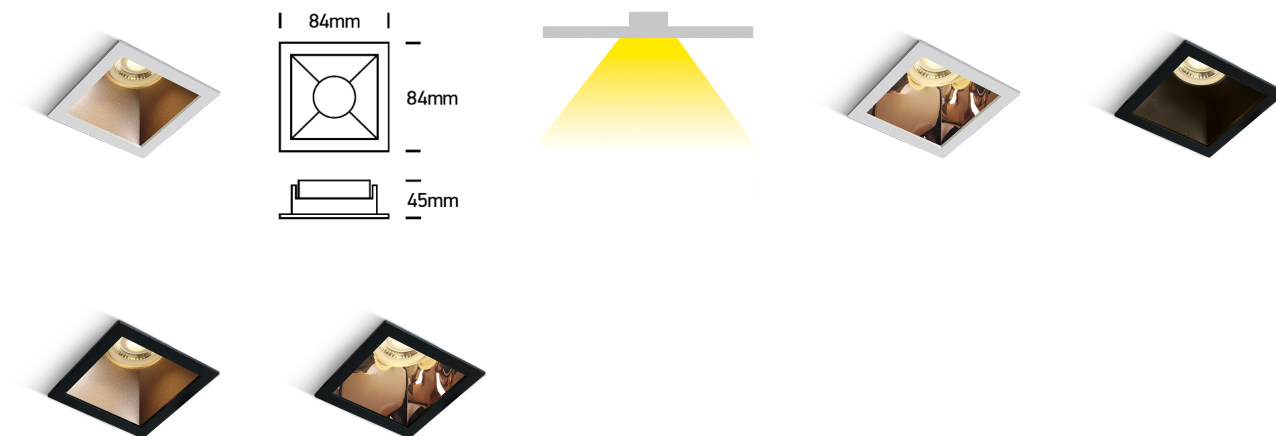

# QUARD GU10

/INTERIOR/Einbaustrahler/Downlights/Einbaustrahler

Produktdatenblatt

- Gehäuse aus Aluminium
- Reflektor aus Kunststoff (verschiedenen Farben)
- DARKLIGHT
- inkl. Fassung GU10 ideal für LED Retrofit Leuchtmittel
- exklusive Leuchtmittel
- inkl. Anschlusskabel L= 150mm
- Farben: weiß, schwarz
- Reflektorfarben: weiß, schwarz, Messing, Kupfer
- DA= 76x76mm, ET= 130mm

Dieses Produkt gibt es in folgenden Ausführungen:

Best.-Nr.	Leuchtmittel	Detailinfos
54-50105M/B/B	Einbaustr. QUARD GU10 max.10W/230V schwarz/Reflektor schwarz max. 10W 230V	schwarz, Gehäuse schwarz / Reflektor schwarz Maße: 84x84mm, DA= 76x76mm, ET=130mm IP20,
54-50105M/B/BS	Einbaustr. QUARD GU10 max.10W/230V schwarz/Reflektor Messing max. 10W 230V	schwarz, Gehäuse schwarz / Reflektor messing Maße: 84x84mm, DA= 76x76mm, ET=130mm IP20,
54-50105M/B/CU	Einbaustr. QUARD GU10 max.10W/230V schwarz/Reflektor Kupfer max. 10W 230V	schwarz, Gehäuse schwarz / Reflektor Kupfer Maße: 84x84mm, DA= 76x76mm, ET=130mm IP20, 2 Jahre,
54-50105M/B/W	Einbaustr. QUARD GU10 max.10W/230V schwarz/Reflektor weiß max. 10W 230V	schwarz, Gehäuse schwarz / Reflektor weiß Maße: 84x84mm, DA= 76x76mm, ET=130mm IP20,

# QUARD GU10

/INTERIOR/Einbaustrahler/Downlights/Einbaustrahler

Produktdatenblatt

54-50105M/W/BS	Einbaustr. QUARD GU10 max.10W/230V weiß/Reflektor Messing max. 10W 230V	weiß, Gehäuse weiß / Reflektor messing Maße: 84x84mm, DA= 76x76mm, ET=130mm IP20,
54-50105M/W/CU	Einbaustr. QUARD GU10 max.10W/230V weiß/Reflektor Kupfer max. 10W 230V	weiß, Gehäuse weiß / Reflektor Kupfer Maße: 84x84mm, DA= 76x76mm, ET=130mm IP20,