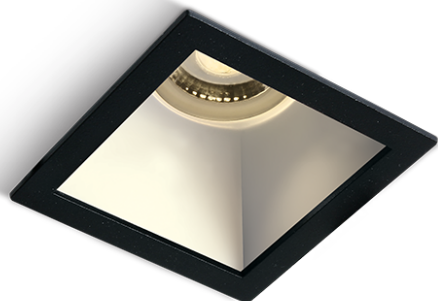

# QUARD GU10

/INTERIOR/Einbaustrahler/Downlights/Einbaustrahler

Produktdatenblatt

- Gehäuse aus Aluminium
- Reflektor aus Kunststoff (verschiedenen Farben)
- DARKLIGHT
- inkl. Fassung GU10 ideal für LED Retrofit Leuchtmittel
- exklusive Leuchtmittel
- inkl. Anschlusskabel L= 150mm
- Farben: weiß, schwarz
- Reflektorfarben: weiß, schwarz, Messing, Kupfer
- DA= 76x76mm, ET= 130mm

Dieses Produkt gibt es in folgenden Ausführungen:

Best.-Nr.	Leuchtmittel	Detailinfos
54-50105M/B/B	Einbaustr. QUARD GU10 max.10W/230V schwarz/Reflektor schwarz max. 10W 230V	schwarz, Gehäuse schwarz / Reflektor schwarz Maße: 84x84mm, DA= 76x76mm, ET=130mm IP20,
54-50105M/B/BS	Einbaustr. QUARD GU10 max.10W/230V schwarz/Reflektor Messing max. 10W 230V	schwarz, Gehäuse schwarz / Reflektor messing Maße: 84x84mm, DA= 76x76mm, ET=130mm IP20,
54-50105M/B/CU	Einbaustr. QUARD GU10 max.10W/230V schwarz/Reflektor Kupfer max. 10W 230V	schwarz, Gehäuse schwarz / Reflektor Kupfer Maße: 84x84mm, DA= 76x76mm, ET=130mm IP20, 2 Jahre,
54-50105M/B/W	Einbaustr. QUARD GU10 max.10W/230V schwarz/Reflektor weiß max. 10W 230V	schwarz, Gehäuse schwarz / Reflektor weiß Maße: 84x84mm, DA= 76x76mm, ET=130mm IP20,

# QUARD GU10

/INTERIOR/Einbaustrahler/Downlights/Einbaustrahler

Produktdatenblatt

54-50105M/W/BS	Einbaustr. QUARD GU10 max.10W/230V weiß/Reflektor Messing max. 10W 230V	weiß, Gehäuse weiß / Reflektor messing Maße: 84x84mm, DA= 76x76mm, ET=130mm IP20,
54-50105M/W/CU	Einbaustr. QUARD GU10 max.10W/230V weiß/Reflektor Kupfer max. 10W 230V	weiß, Gehäuse weiß / Reflektor Kupfer Maße: 84x84mm, DA= 76x76mm, ET=130mm IP20,