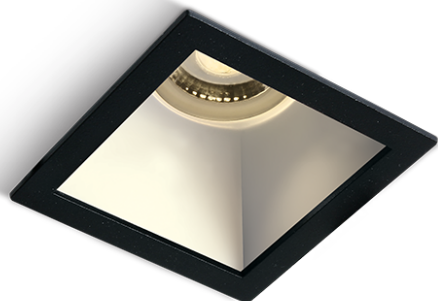

QUARD GU10

/INTERIOR/Einbaustrahler/Downlights/Einbaustrahler

Produktdatenblatt

- Gehäuse aus Aluminium
- Reflektor aus Kunststoff (verschiedenen Farben)
- DARKLIGHT
- inkl. Fassung GU10 ideal für LED Retrofit Leuchtmittel
- exklusive Leuchtmittel
- inkl. Anschlusskabel L= 150mm
- Farben: weiß, schwarz
- Reflektorfarben: weiß, schwarz, Messing, Kupfer
- DA= 76x76mm, ET= 130mm

Dieses Produkt gibt es in folgenden Ausführungen:

Best.-Nr.	Leuchtmittel	Detailinfos
54-50105M/B/B	Einbaustr. QUARD GU10 max.10W/230V schwarz/Reflektor schwarz max. 10W 230V	Gehäuse schwarz / Reflektor schwarz Maße: L/B= 84mm x H= 45mm IP20,
54-50105M/B/BS	Einbaustr. QUARD GU10 max.10W/230V schwarz/Reflektor Messing max. 10W 230V	Gehäuse schwarz / Reflektor messing Maße: L/B= 84mm x H= 45mm IP20,
54-50105M/B/CU	Einbaustr. QUARD GU10 max.10W/230V schwarz/Reflektor Kupfer max. 10W 230V	Gehäuse schwarz / Reflektor Kupfer Maße: L/B= 84mm x H= 45mm IP20,
54-50105M/B/W	Einbaustr. QUARD GU10 max.10W/230V schwarz/Reflektor weiß max. 10W 230V	Gehäuse schwarz / Reflektor weiß Maße: L/B= 84mm x H= 45mm IP20,

/INTERIOR/Einbaustrahler/Downlights/Einbaustrahler

Produktdatenblatt

54-50105M/W/BS

Einbaustr. QUARD GU10 max.10W/230V
weiß/Reflektor Messing
max. 10W 230V

Gehäuse weiß / Reflektor messing
Maße: L/B= 84mm x H= 45mm
IP20,

54-50105M/W/CU

Einbaustr. QUARD GU10
max.10W/230V weiß/Reflektor Kupfer
max. 10W 230V

Gehäuse weiß / Reflektor Kupfer
Maße: L/B= 84mm x H= 45mm
IP20,