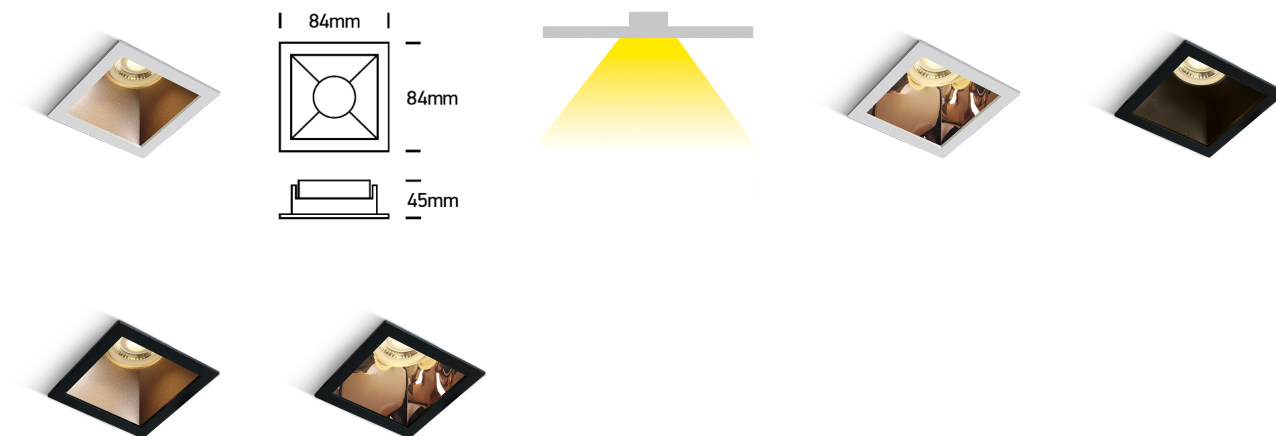

QUARD GU10

/INTERIOR/Einbaustrahler/Downlights/Einbaustrahler

Produktdatenblatt

- Gehäuse aus Aluminium
- Reflektor aus Kunststoff (verschiedenen Farben)
- DARKLIGHT
- inkl. Fassung GU10 ideal für LED Retrofit Leuchtmittel
- exklusive Leuchtmittel
- inkl. Anschlusskabel L= 150mm
- Farben: weiß, schwarz
- Reflektorfarben: weiß, schwarz, Messing, Kupfer
- DA= 76x76mm, ET= 130mm

Dieses Produkt gibt es in folgenden Ausführungen:

Best.-Nr.	Leuchtmittel	Detailinfos
54-50105M/B/B	Einbaustr. QUARD GU10 max.10W/230V schwarz/Reflektor schwarz max. 10W 230V	Gehäuse schwarz / Reflektor schwarz Maße: L/B= 84mm x H= 45mm IP20,
54-50105M/B/BS	Einbaustr. QUARD GU10 max.10W/230V schwarz/Reflektor Messing max. 10W 230V	Gehäuse schwarz / Reflektor messing Maße: L/B= 84mm x H= 45mm IP20,
54-50105M/B/CU	Einbaustr. QUARD GU10 max.10W/230V schwarz/Reflektor Kupfer max. 10W 230V	Gehäuse schwarz / Reflektor Kupfer Maße: L/B= 84mm x H= 45mm IP20,
54-50105M/B/W	Einbaustr. QUARD GU10 max.10W/230V schwarz/Reflektor weiß max. 10W 230V	Gehäuse schwarz / Reflektor weiß Maße: L/B= 84mm x H= 45mm IP20,

/INTERIOR/Einbaustrahler/Downlights/Einbaustrahler

Produktdatenblatt

54-50105M/W/BS

Einbaustr. QUARD GU10 max.10W/230V
weiß/Reflektor Messing
max. 10W 230V

Gehäuse weiß / Reflektor messing
Maße: L/B= 84mm x H= 45mm
IP20,

54-50105M/W/CU

Einbaustr. QUARD GU10
max.10W/230V weiß/Reflektor Kupfer
max. 10W 230V

Gehäuse weiß / Reflektor Kupfer
Maße: L/B= 84mm x H= 45mm
IP20,