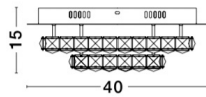

QUENTIN

/DEKORATIV/Deckenleuchten/Deckenleuchten

Produktdatenblatt

- Leuchtmittel: LED 28 Watt
- IP:20
- Lichtfarbe:3000k 1560lm
- Material: ALUMINIUM & CRYSTAL
- Farbe: CHROME
- Maße: Ø=40cm H:14cm
- BULB: INCLUDED

**QUENTIN - 83399203**

Chrome & White Aluminium
K9 Crystal
LED 28 Watt 230 Volt
1560Lm 3000K IP20
D: 40 H: 15 cm

83399203_2

83399203_3

83399203_4

83399203_6

Dieses Produkt gibt es in folgenden Ausführungen:

Best.-Nr.	Leuchtmittel	Detailinfos
28-83399203	QUENTIN LED 28 Watt Lichtfarbe: 3000K,	CHROME, ALUMINIUM & CRYSTAL, Maße: Ø=40cm H:14cm IP20,

Herkunftsland EU - Irrtümer vorbehalten - Abmessungen können sich ändern.