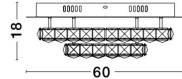

QUENTIN

/DEKORATIV/Deckenleuchten/Deckenleuchten

Produktdatenblatt

- Leuchtmittel: LED 44 Watt
- IP:20
- Lichtfarbe:3500k 2640lm
- Material: ALUMINIUM & CRYSTAL
- Farbe: CHROME
- Maße: Ø=60cm H:16cm
- BULB: INCLUDED

QUENTIN - 9172519

Chrome Aluminium
K9 Crystal
LED 44 Watt 230 Volt
2640Lm 3500K IP20
D: 60 H: 18 cm

9172519_2

9172519_3

9172519_4

9172519_6

Dieses Produkt gibt es in folgenden Ausführungen:

| Best.-Nr. | Leuchtmittel | Detailinfos |
|------------|------------------------|--|
| 28-9172519 | QUENTIN LED 44 Watt | CHROME, ALUMINIUM & CRYSTAL, Maße: Ø=60cm H:16cm IP20, |