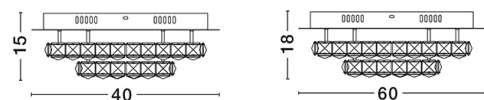

QUENTIN DL S/M

/DEKORATIV/Deckenleuchten/Deckenleuchten

Produktdatenblatt

- Gehäuse aus Aluminium
- Diffusor aus K9 Kristall
- Farbe: Chrom
- inkl. Konverter
- Lichtfarbe: warm white 3500K

sk_quentin_83399203

sk_quentin_9172519

Dieses Produkt gibt es in folgenden Ausführungen:

Best.-Nr.	Leuchtmittel	Detailinfos
28-83399203	LED 28W 230V Lichtfarbe: 3500K,	Chrom, K9 Kristall, QUENTIN DL S Abstrahlwinkel: direkt, Maße: Ø= 400mm, H= 150mm IP20, 2 Jahre, inkl. Konverter
28-9172519	LED 44W 230V Lichtfarbe: 3500K,	Chrom, K9 Kristall, QUENTIN DL M Abstrahlwinkel: direkt, Maße: Ø= 600mm, H= 180mm IP20, 2 Jahre, inkl. Konverter