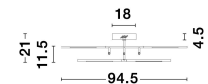

9180713_6

RACCIO - 9180713

Dimmable

Brass Gold Metal & Acrylic
LED 48 Watt 230 Volt
3360Lm 3000K IP20
L: 94.5 W: 94.5 H: 21 cm