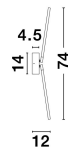

# RACCIO

/DEKORATIV/Wandleuchten/Wandleuchten

Produktdatenblatt

- Leuchtmittel: LED 11 Watt
- IP:20
- Lichtfarbe:3000k 532lm
- Material: METAL & ACRYLIC
- Farbe: BRASS GOLD
- Maße: L=6cm W:12cm H:74cm
- BULB: INCLUDED

9180722\_2

9180722\_3

9180722\_4

9180722\_5

9180722\_6

9180722\_7

9180722\_8

**RACCIO - 9180722**

Brass Gold Metal & Acrylic  
 LED 9,2 Watt 230 Volt  
 560Lm 3000K IP20  
 L: 6 W: 12 H: 74 cm

5 212017 420459

9180722\_9

9180722\_11

Dieses Produkt gibt es in folgenden Ausführungen:

Best.-Nr.	Leuchtmittel	Detailinfos
28-9180722	RACCIO LED 11 Watt Lichtfarbe: 3000K,	BRASS GOLD, METAL & ACRYLIC, Maße: L=6cm W:12cm H:74cm IP20,