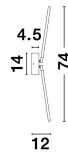

9180723_2

9180723_3

9180723_4

9180723_5

9180723_6

9180723_7

9180723_8

9180723_9

RACCIO - 9180723

Black Metal & Acrylic
LED 9,2 Watt 230 Volt
560Lm 3000K IP20
L: 6 W: 12 H: 74 cm

5 212017 420466

9180723_10

9180723_12

Dieses Produkt gibt es in folgenden Ausführungen:

Best.-Nr.	Leuchtmittel	Detailinfos
28-9180723	RACCIO LED 11 Watt Lichtfarbe: 3000K,	BLACK, METAL & ACRYLIC, Maße: L=6cm W:12cm H:74cm IP20,