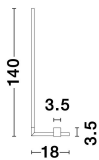

9180726\_2

9180726\_3

9180726\_4

9180726\_5

9180726\_6

**RACCIO - 9180726**

Brass Gold Metal & Acrylic  
LED 17.3 Watt 230 Volt  
1211Lm 3000K IP20  
L: 18 H: 140 cm

9180726\_7

9180726\_8

9180726\_10

Dieses Produkt gibt es in folgenden Ausführungen:

Best.-Nr.	Leuchtmittel	Detailinfos
28-9180726	RACCIO LED 21 Watt Lichtfarbe: 3000K,	BRASS GOLD, METAL & ACRYLIC, Maße: Ø=18cm H:140cm IP20,