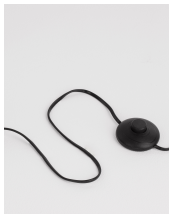

9180727_2

9180727_3

9180727_4

9180727_5

9180727_6

9180727_7

9180727_8

RACCIO - 9180727

Black Metal & Acrylic
LED 17.3 Watt 230 Volt
1211Lm 3000K IP20
L: 18 H: 140 cm

9180727_11

Dieses Produkt gibt es in folgenden Ausführungen:

Best.-Nr.	Leuchtmittel	Detailinfos
28-9180727	RACCIO LED 19 Watt Lichtfarbe: 3000K,	BLACK, METAL & ACRYLIC, Maße: Ø=18cm H:140cm IP20,