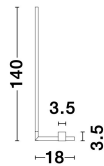

9180727_2

9180727_3

9180727_4

9180727_5

9180727_6

9180727_7

9180727_8

RACCIO - 9180727

Black Metal & Acrylic
LED 17.3 Watt 230 Volt
1211Lm 3000K IP20
L: 18 H: 140 cm

9180727_11

Dieses Produkt gibt es in folgenden Ausführungen:

Best.-Nr.	Leuchtmittel	Detailinfos
28-9180727	RACCIO LED 19 Watt Lichtfarbe: 3000K,	BLACK, METAL & ACRYLIC, Maße: Ø=18cm H:140cm IP20,