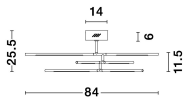

9180761_2

RACCIO - 9180761

Dimmable