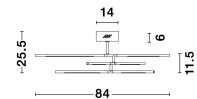

9180762_6

RACCIO - 9180762

Dimmable

Brass Gold Metal & Acrylic
LED 30 Watt 230 Volt
2100Lm 3000K IP20
L: 84 W: 77 H: 25.5 cm