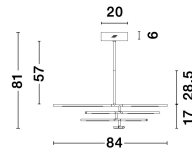

9180780\_2

9180780\_3

9180780\_4

9180780\_5

9180780\_6

9180780\_7

9180780\_8

9180780\_9

**RACCIO - 9180780**  
Dimmable

Black Metal & Acrylic  
LED 40 Watt 230 Volt  
2800Lm 3000K IP20  
L: 84 W: 80 H: 81 cm

9180780\_12

Dieses Produkt gibt es in folgenden Ausführungen:

Best.-Nr.	Leuchtmittel	Detailinfos
28-9180780	RACCIO LED 48 Watt Lichtfarbe: 3000K,	BLACK, METAL & ACRYLIC, Maße: L=84cm W:80cm H:81cm IP20,