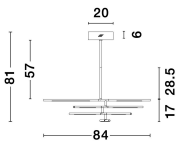

RACCIO - 9180781

Dimmable

Brass Gold Metal & Acrylic
LED 40 Watt 230 Volt
2800Lm 3000K IP20
L: 84 W: 80 H: 81 cm