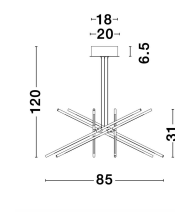

9180782_11