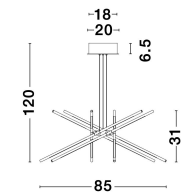

RACCIO

/DEKORATIV/Hängeleuchten/Hängeleuchten

Produktdatenblatt

- Leuchtmittel: LED 68 Watt
- IP:20
- Lichtfarbe:3000k 5397lm
- Material: METAL & ACRYLIC
- Farbe: BLACK
- Maße: Ø=85cm H:120cm
- BULB: INCLUDED

9180783_2

9180783_3

9180783_4

9180783_5

9180783_6

RACCIO - 9180783

Dimmable

Black Metal & Acrylic
 LED 56 Watt 230 Volt
 4200Lm 3000K IP20
 D: 85 H: 120 cm
 Included Remote Control

5 212017 420589

9180783_7

9180783_9

Dieses Produkt gibt es in folgenden Ausführungen:

Best.-Nr.	Leuchtmittel	Detailinfos
28-9180783	RACCIO LED 68 Watt Lichtfarbe: 3000K,	BLACK, METAL & ACRYLIC, Maße: Ø=85cm H:120cm IP20,