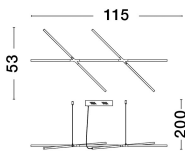

9695213_2

9695213_3

9695213_4

9695213_5

9695213_6

**RACCIO - 9695213**

Black Metal & Acrylic
LED 30 Watt 230 Volt
2231.70Lm 3000K IP20
L: 115 W: 53 H: 200 cm

9695213_7

9695213_8

Dieses Produkt gibt es in folgenden Ausführungen:

Best.-Nr.	Leuchtmittel	Detailinfos
28-9695213	RACCIO LED 27 Watt Lichtfarbe: 3000K,	BLACK, METAL & ACRYLIC, Maße: L=115cm W:53cm H:200cm IP20,