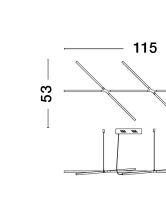

RACCIO

/DEKORATIV/Hängeleuchten/Hängeleuchten

Produktdatenblatt

- Leuchtmittel: LED 27 Watt
- IP:20
- Lichtfarbe:3000k 1491lm
- Material: METAL & ACRYLIC
- Farbe: BRASS GOLD
- Maße: L=115cm W:53cm H:200cm
- BULB: INCLUDED

9695214_2

9695214_3

9695214_4

9695214_5

9695214_6

9695214_7

9695214_8

9695214_9

9695214_10

9695214_11

RACCIO - 9695214

Brass Gold Metal & Acrylic
 LED 30 Watt 230 Volt
 2231.70Lm 3000K IP20
 L: 115 W: 53 H: 200 cm

Dieses Produkt gibt es in folgenden Ausführungen:

Best.-Nr.	Leuchtmittel	Detailinfos
28-9695214	RACCIO LED 27 Watt Lichtfarbe: 3000K,	BRASS GOLD, METAL & ACRYLIC, Maße: L=115cm W:53cm H:200cm IP20,