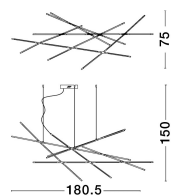

# RACCIO

/DEKORATIV/Hängeleuchten/Hängeleuchten

Produktdatenblatt

- Leuchtmittel: LED 109 Watt
- IP:20
- Lichtfarbe:3000k 6868lm
- Material: METAL & ACRYLIC
- Farbe: BRASS GOLD
- Maße: L=180,5cm W:75cm H:200cm
- BULB: INCLUDED

9695215\_2

9695215\_3

9695215\_4

9695215\_5

9695215\_6

9695215\_7

**RACCIO - 9695215**

Brass Gold Metal & Acrylic  
LED 92 Watt 230 Volt  
6868.23Lm 3000K IP20  
L: 180.5 W: 75 H: 150 cm

9695215\_8

Dieses Produkt gibt es in folgenden Ausführungen:

Best.-Nr.	Leuchtmittel	Detailinfos
28-9695215	RACCIO LED 109 Watt Lichtfarbe: 3000K,	BRASS GOLD, METAL & ACRYLIC, Maße: L=180,5cm W:75cm H:200cm IP20,