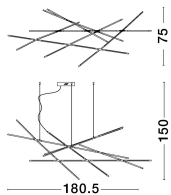

RACCIO

/DEKORATIV/Hängeleuchten/Hängeleuchten

Produktdatenblatt

- Leuchtmittel: LED 109 Watt
- IP:20
- Lichtfarbe:3000k 6868lm
- Material: METAL & ACRYLIC
- Farbe: BLACK
- Maße: L=180,5cm W:75cm H:200cm
- BULB: INCLUDED

9695216_2

9695216_3

9695216_4

9695216_5

9695216_6

9695216_7

RACCIO - 9695216

Black Metal & Acrylic
LED 92 Watt 230 Volt
6868.23Lm 3000K IP20
L: 180.5 W: 75 H: 150 cm

9695216_8

Dieses Produkt gibt es in folgenden Ausführungen:

Best.-Nr.	Leuchtmittel	Detailinfos
28-9695216	RACCIO LED 109 Watt Lichtfarbe: 3000K,	BLACK, METAL & ACRYLIC, Maße: L=180,5cm W:75cm H:200cm IP20,