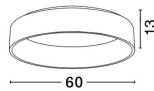

RANDO

/DEKORATIV/Deckenleuchten/Deckenleuchten

Produktdatenblatt

- Leuchtmittel: LED 42 Watt
- IP:20
- Lichtfarbe:4000k 2691lm
- Material: ALUMINIUM & ACRYLIC
- Farbe: WHITE
- Maße: Ø=60cm H:13cm
- BULB: INCLUDED

6167201_2

6167201_3

6167201_4

Dieses Produkt gibt es in folgenden Ausführungen:

| Best.-Nr. | Leuchtmittel | Detailinfos |
|------------|--|---|
| 28-6167201 | RANDO LED 42 Watt Lichtfarbe: 4000K, | WHITE, ALUMINIUM & ACRYLIC, Maße: Ø=60cm H:13cm IP20, |