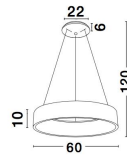

RANDO

/DEKORATIV/Hängeleuchten/Hängeleuchten

Produktdatenblatt

- Leuchtmittel: LED 54 Watt
- IP:20
- Lichtfarbe:4000k 2124lm
- Material: ALUMINIUM & ACRYLIC
- Farbe: WHITE
- Maße: L=60cm W:10cm H:120cm
- BULB: INCLUDED

5 212017 400765

6167203_2

6167203_3

6167203_4

Dieses Produkt gibt es in folgenden Ausführungen:

Best.-Nr.	Leuchtmittel	Detailinfos
28-6167203	RANDO LED 54 Watt Lichtfarbe: 4000K,	WHITE, ALUMINIUM & ACRYLIC, Maße: L=60cm W:10cm H:120cm IP20,