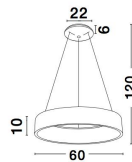

RANDO

/DEKORATIV/Hängeleuchten/Hängeleuchten

Produktdatenblatt

- Leuchtmittel: LED 56 Watt
- IP:20
- Lichtfarbe:4000k 2124lm
- Material: ALUMINIUM & ACRYLIC
- Farbe: GREY
- Maße: L=60cm W:10cm H:120cm
- BULB: INCLUDED

6167204_2

6167204_3

6167204_4

Dieses Produkt gibt es in folgenden Ausführungen:

Best.-Nr.	Leuchtmittel	Detailinfos
28-6167204	RANDO LED 56 Watt Lichtfarbe: 4000K,	GREY, ALUMINIUM & ACRYLIC, Maße: L=60cm W:10cm H:120cm IP20,