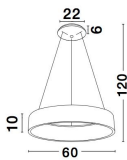

RANDO

/DEKORATIV/Hängeleuchten/Hängeleuchten

Produktdatenblatt

- Leuchtmittel: LED 54 Watt
- IP:20
- Lichtfarbe:3000k 2124lm
- Material: ALUMINIUM & ACRYLIC
- Farbe: WHITE
- Maße: L=60cm W:10cm H:120cm
- BULB: INCLUDED

RANDO - 6167205

Matt White Aluminium
& Acrylic
LED 42 Watt 230 Volt
2520Lm 3000K IP20
D: 60 H: 120 cm

5 212017 400758

6167205_2

6167205_3

6167205_5

Dieses Produkt gibt es in folgenden Ausführungen:

Best.-Nr.	Leuchtmittel	Detailinfos
28-6167205	RANDO LED 54 Watt Lichtfarbe: 3000K,	WHITE, ALUMINIUM & ACRYLIC, Maße: L=60cm W:10cm H:120cm IP20,