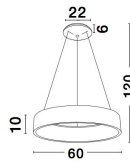

RANDO

/DEKORATIV/Hängeleuchten/Hängeleuchten

Produktdatenblatt

- Leuchtmittel: LED 56 Watt
- IP:20
- Lichtfarbe:3000k 2124lm
- Material: ALUMINIUM & ACRYLIC
- Farbe: GREY
- Maße: L=60cm W:10cm H:120cm
- BULB: INCLUDED

6167206_2

6167206_3

6167206_4

Dieses Produkt gibt es in folgenden Ausführungen:

Best.-Nr.	Leuchtmittel	Detailinfos
28-6167206	RANDO LED 56 Watt Lichtfarbe: 3000K,	GREY, ALUMINIUM & ACRYLIC, Maße: L=60cm W:10cm H:120cm IP20,