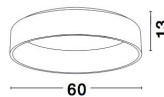

RANDO

/DEKORATIV/Deckenleuchten/Deckenleuchten

Produktdatenblatt

- Leuchtmittel: LED 42 Watt
- IP:20
- Lichtfarbe:3000k 2691lm
- Material: ALUMINIUM & ACRYLIC
- Farbe: WHITE
- Maße: Ø=60cm H:13cm
- BULB: INCLUDED

RANDO - 6167207

Matt White Aluminium & Acrylic
LED 42 Watt 230 Volt
2520Lm 3000K IP20
D: 60 H: 13 cm

6167207_2

6167207_3

6167207_4

6167207_6

Dieses Produkt gibt es in folgenden Ausführungen:

Best.-Nr.	Leuchtmittel	Detailinfos
28-6167207	RANDO LED 42 Watt Lichtfarbe: 3000K,	WHITE, ALUMINIUM & ACRYLIC, Maße: Ø=60cm H:13cm IP20,